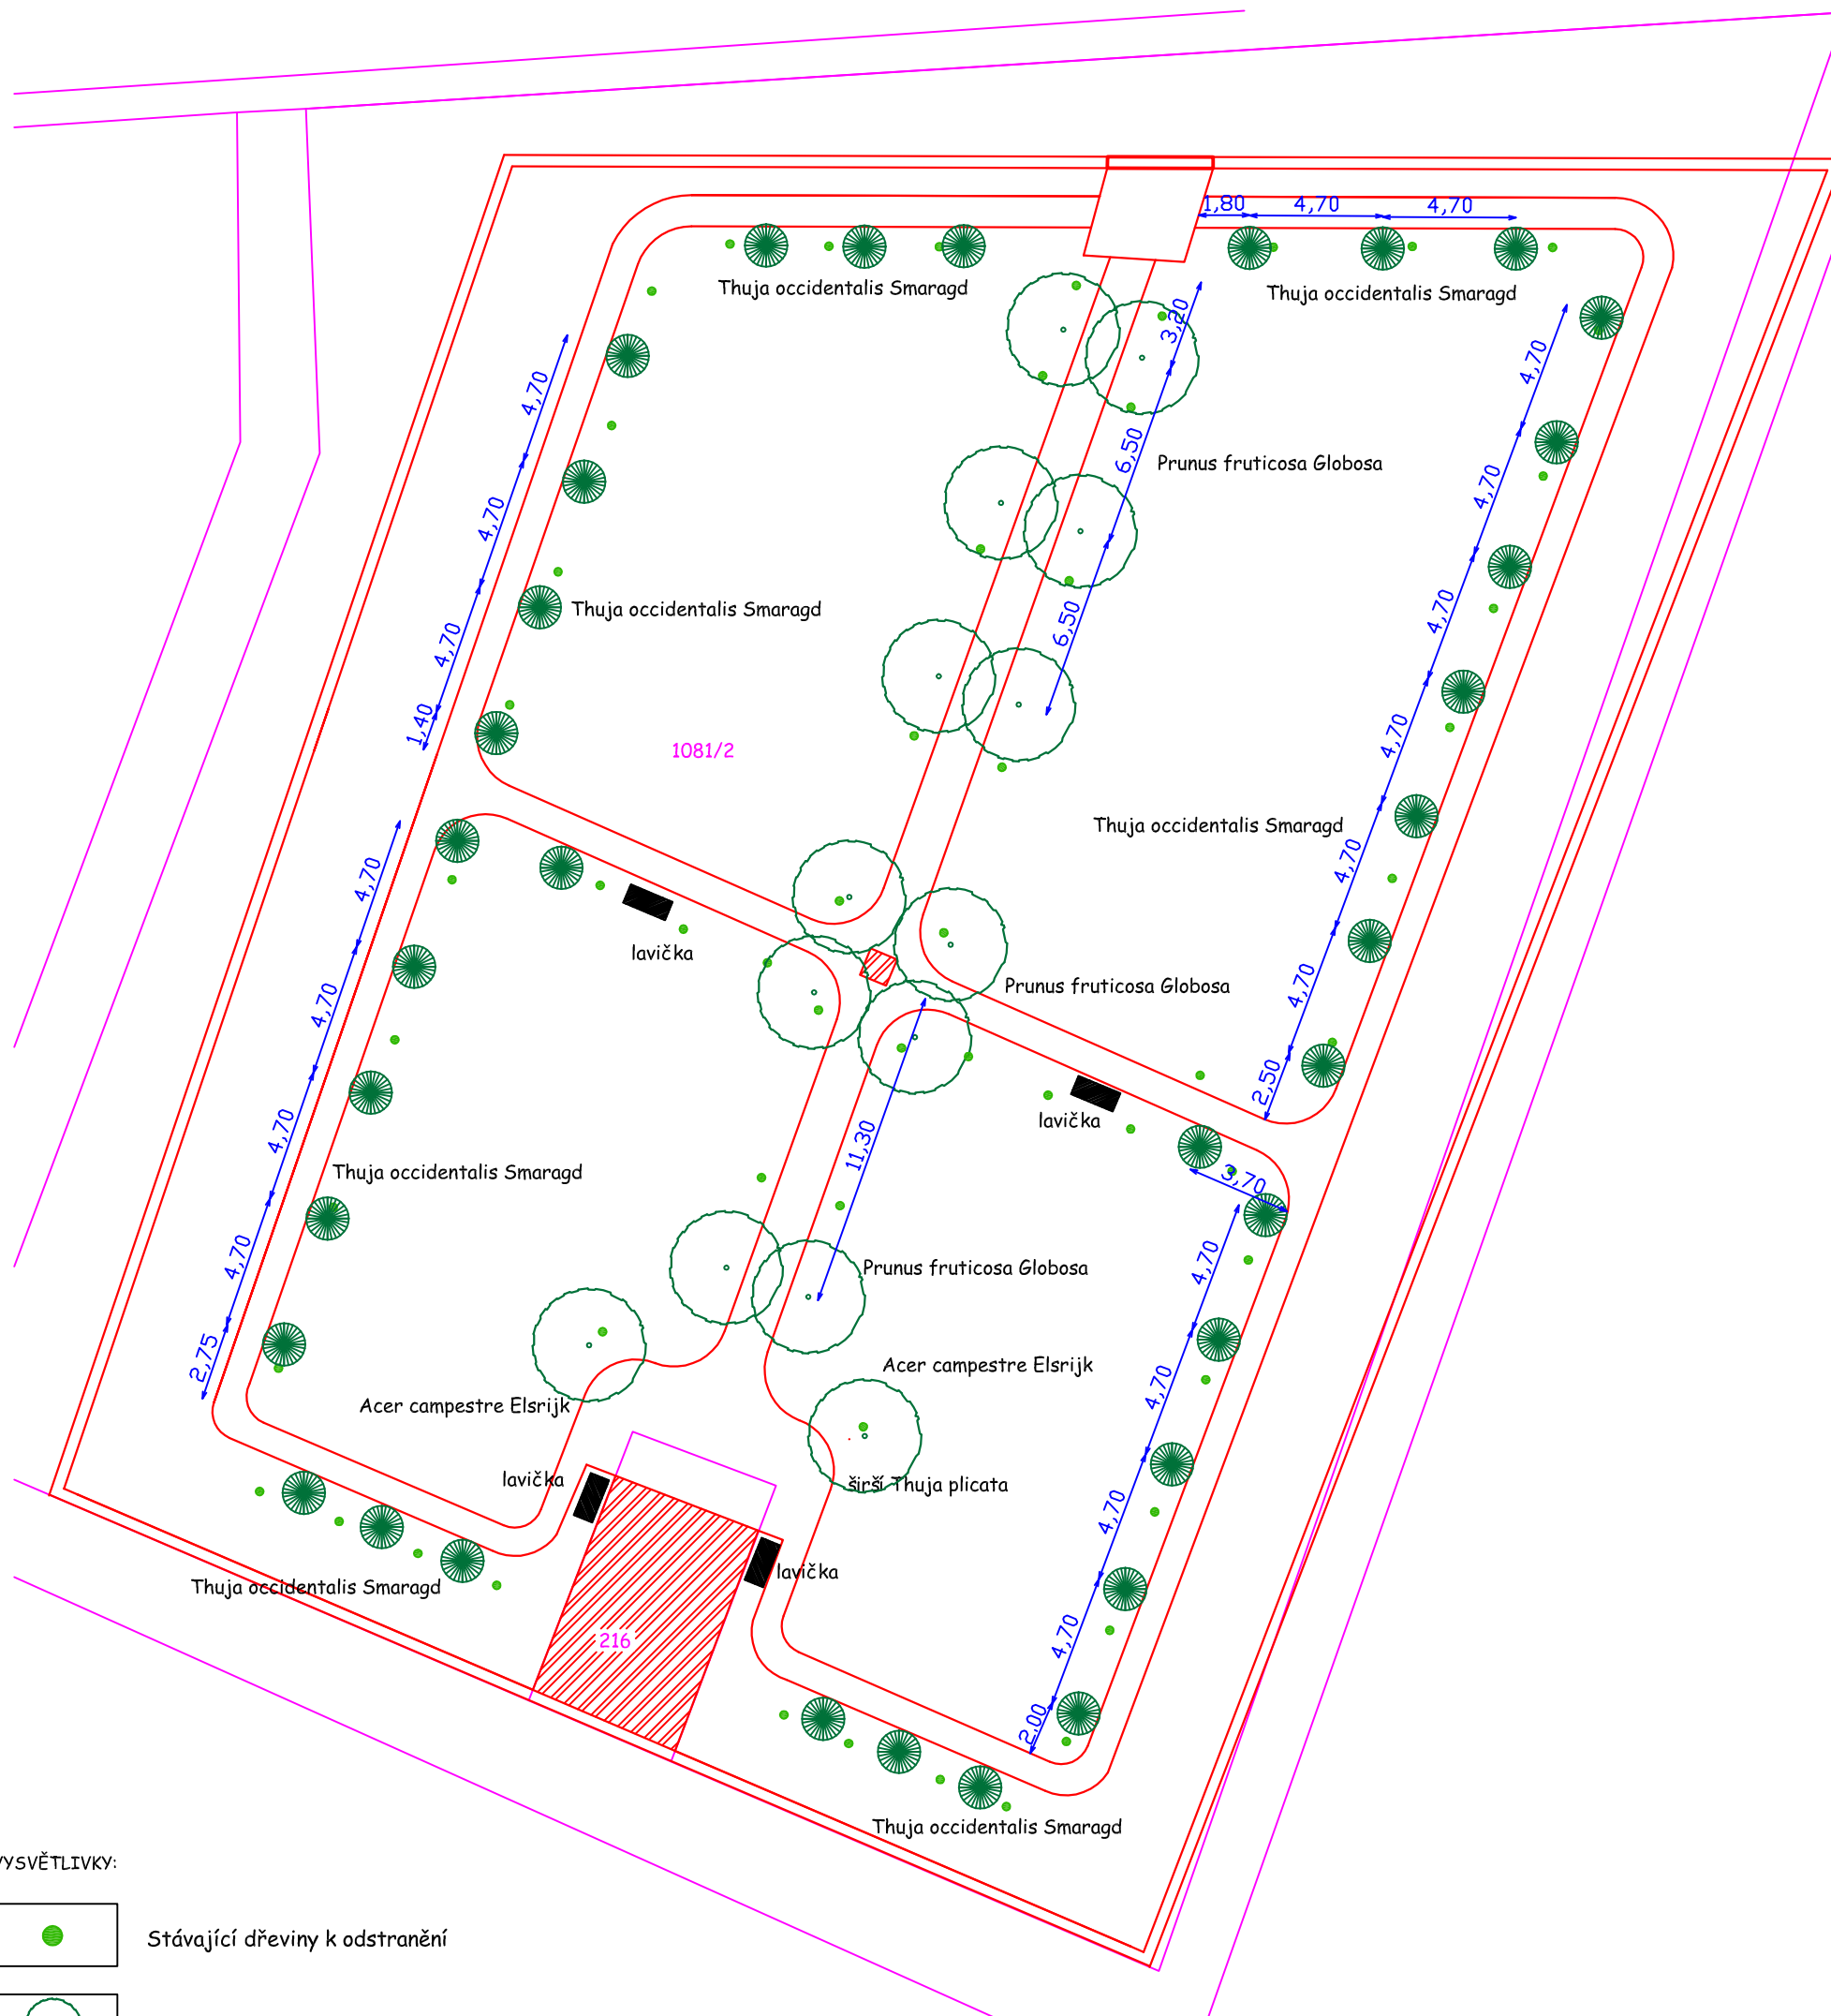

# Regenerace zeleně hřbitova v Mlázovicích

## VYSVĚTLIVKY:

-  Stávající dřeviny k odstranění
-  Výsadba listnatého stromu
-  Výsadba jehličnatého stromu
-  Taxon dřeviny / počet ks

HLAVNÍ PROJEKTANT	ZODP. PROJEKTANT	VYPRACOVAL	 ZAHRADNÍ ARCHITEKTURA ing. Lenka Hladíková Tel.: 604/547141 e-mail: info@zahrady-hladikova.cz www.zahrady-hladikova.cz	
ING. LENKA HLADÍKOVÁ	ING. LENKA HLADÍKOVÁ	ING. L. HLADÍKOVÁ		
KRAJ: Královéhradecký			ČÍS. ZAK.	
INVESTOR: Městys Mlázovice			SOUBOR	2.situace.pdf
AKCE: Regenerace zeleně hřbitova v Mlázovicích Osazovací plán			DRUH PD	DPS
			DATUM	únor 2011
ODDÍL: OBSAH: 2. Situace			FORMÁT	2xA4
			MĚŘÍTKO	SOUPRAVA
			ČÍS. PŘÍLOHY	2.